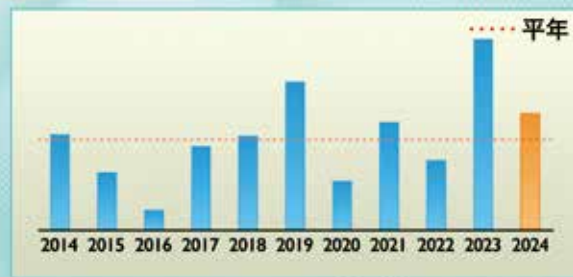

うめはなしんぶん

-JR芦屋駅前院号-

VOI.62

医療法人
梅華会グループ

2024年 スギ花粉情報

今年は昨年に比べ、スギ花粉飛散量が少ない予報ですが、
平年と同じくらいの飛散予報ですので、しっかりと対策をしましょう！

2024年花粉飛散傾向 平年比(平年=2014-23年の平均)

花粉の飛散量 近畿

ウェザーニュース提供

ドクターに聞きました！

スギ花粉対策！

1. 症状が出る前に「初期療法」がおススメです。

初期療法とは、飛散開始の1~2週前から内服・点鼻薬を使用開始する療法です。飛散ピーク時、症状の重症化を防ぐことができます。

2. 花粉を避けるか、なるべく体内に入れないことが大切です。

- ・マスク、眼鏡をかける。(花粉対策眼鏡もおすすめ)
- ・自宅に入る前に服、髪についた花粉を払う。
- ・帰宅したら洗顔、うがい、鼻をかむ(鼻うがい)